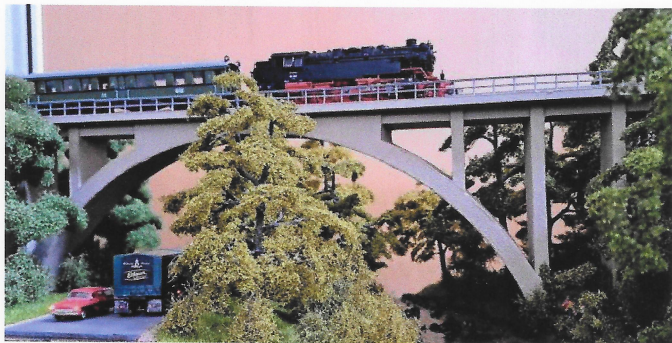

Der MEC „Müglitztalbahn“ Heidenau

lädt zu seiner

56. Ausstellung

vom 2. bis 10.11.24

Wir freuen uns euch wieder in unseren Vereinsräumen in der Ehrlichtmühle Heidenau -August-Bebel-Str. 26 - begrüßen zu dürfen. Zu sehen sind unsere Clubanlagen sowie Privatanlagen